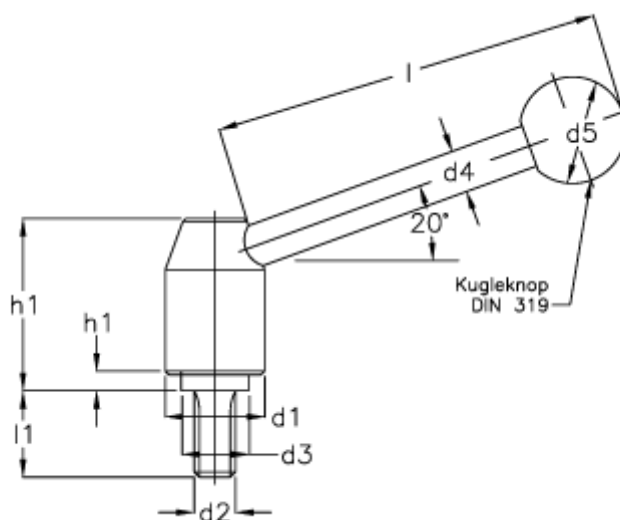

Varenummer: 204938171  
Beskrivelse: E+G Indstilleligt håndtag  
GN212.5-21-M8-25-E

## Mål

d1 = 21	l1 = 63
d2 = M 8	l1 = 50
d3 = 13.5	l1 = 40
d4 = 8	l1 = 32
d5 = 20	l1 = 25
h1 = 33.5	l1 = 20
h3 = 1.0	l1 = 16
l = 70	